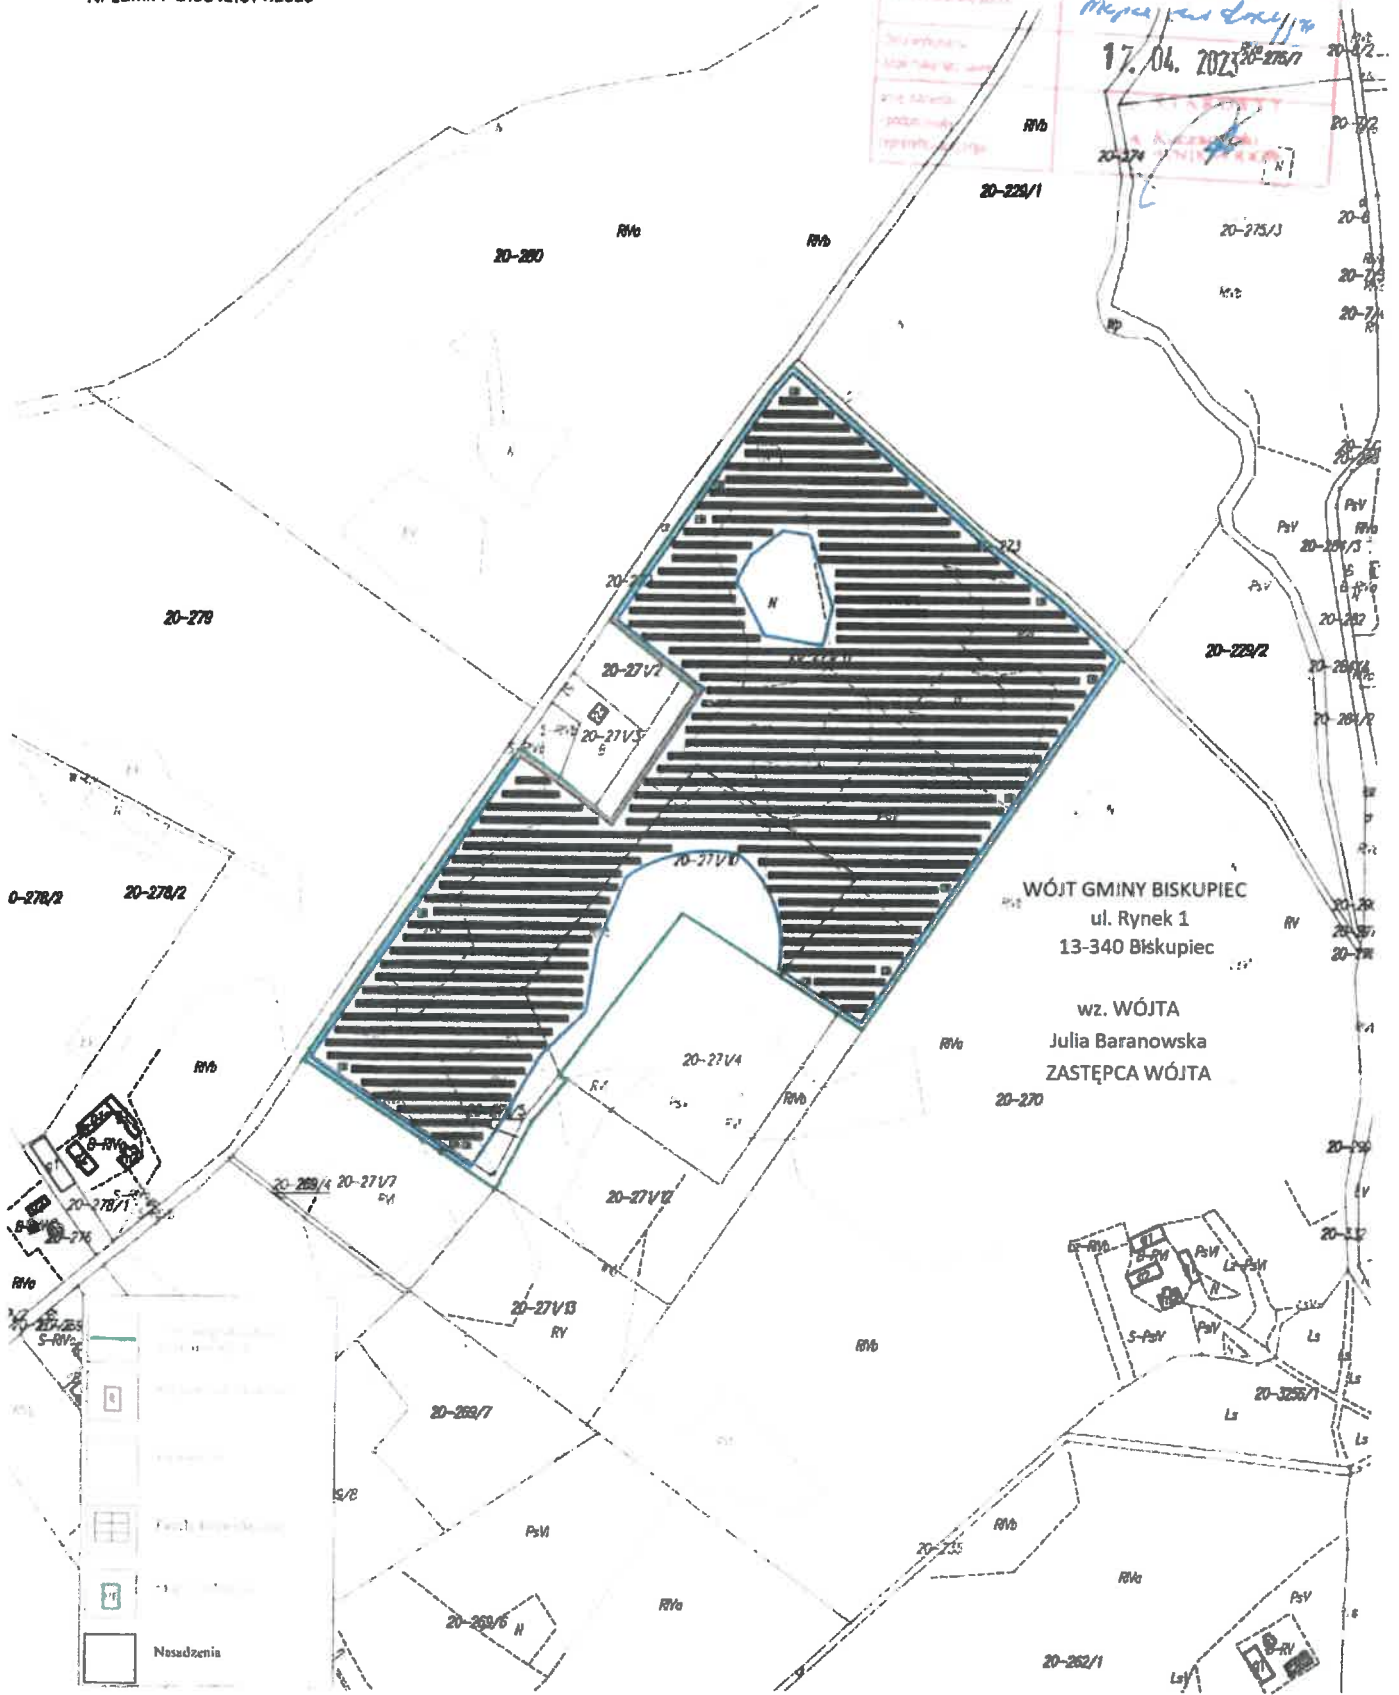

# MAPA EWIDENCJI GRUNTÓW I BUDYNKÓW

Skala 1:5000

Obręb: Wielka Tymawa

Gmina: Biskupiec

Powiat: nowomiejski

Nr zam.: PO.6642.511.2023

Wzrost i data powstania obiektu	Starosta Nowomiejski
Użytkownik obiektu	PL.PZGiK.64
Klasyfikacja ewidencyjna	Mapa ewidencyjna
Wzrost i data powstania obiektu	17.04.2023
Użytkownik obiektu	
Klasyfikacja ewidencyjna	
Wzrost i data powstania obiektu	
Użytkownik obiektu	
Klasyfikacja ewidencyjna	

WÓJTA GMINY BISKUPIEC  
ul. Rynek 1  
13-340 Biskupiec  
wz. WÓJTA  
Julia Baranowska  
ZASTĘPCA WÓJTA